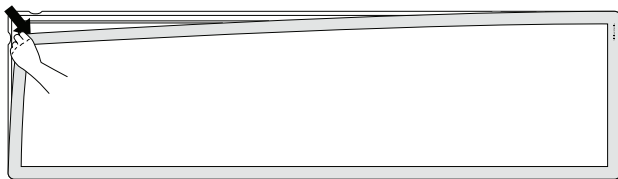

VM PANORAMIC BANNER MIX

Visual insertion

Front Panel
Logo Top/right

Back Panel
Logo Bottom/right

Front Panel
Logo Bottom/right

Back Panel
Logo Top/right

POLARITY

Dimensions

VM PANORAMIC BANNER S MIX

VM PANORAMIC BANNER L MIX

Reference	Label	Visual (mm)		Product Dimension (mm)								Voltage (V)	Power consumption (W)	Luminosity (LUX)	
		Dimension	Visible dimension	A	B	C	E	F	G	H	I			Front	Back
1014215001	VM PANORAMIC BANNER L MIX BLACK	1392x350	1384x342	1454	412	170	4	12	35	1167	498.5	24	35.28	4000	2000
1014215002	VM PANORAMIC BANNER S MIX BLACK	1020x350	1012x342	1082	412	170	4	12	35	795	-	24	26.88	3500	1800
1011716003	VM PANORAMIC BANNER L MIX SIL/W	1392x350	1384x342	1454	412	170	4	12	35	1167	498.5	24	35.28	4000	2000
1011716002	VM PANORAMIC BANNER S MIX SIL/W	1020x350	1012x342	1082	412	170	4	12	35	795	-	24	26.88	3500	1800