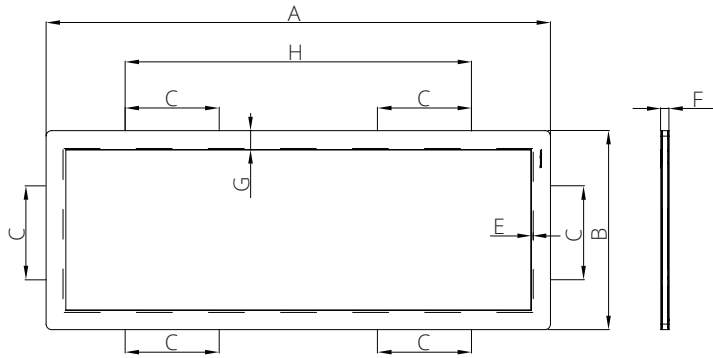

VM PANORAMIC BANNER MIX

Visual insertion

Front Panel
Logo Top/right

Back Panel
Logo Bottom/right

Front Panel
Logo Bottom/right

Back Panel
Logo Top/right

POLARITY

Dimensions

VM PANORAMIC BANNER S MIX

VM PANORAMIC BANNER L MIX

Reference	Label	Visual (mm)		Product Dimension (mm)								Voltage (V)	Power consumption (W)	Luminosity (LUX)	
		Dimension	Visible dimension	A	B	C	E	F	G	H	I			Front	Back
1014215001	VM PANORAMIC BANNER L MIX BLACK	1392x350	1384x342	1454	412	170	4	12	35	1167	498.5	24	35.28	4000	2000
1014215002	VM PANORAMIC BANNER S MIX BLACK	1020x350	1012x342	1082	412	170	4	12	35	795	-	24	26.88	3500	1800
1011716003	VM PANORAMIC BANNER L MIX SIL/W	1392x350	1384x342	1454	412	170	4	12	35	1167	498.5	24	35.28	4000	2000
1011716002	VM PANORAMIC BANNER S MIX SIL/W	1020x350	1012x342	1082	412	170	4	12	35	795	-	24	26.88	3500	1800