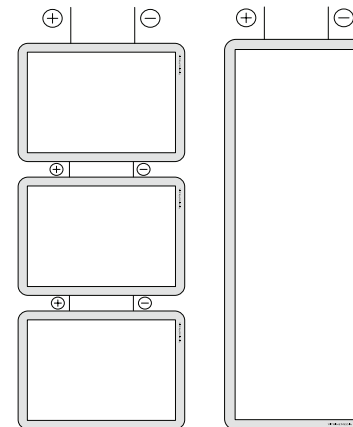

VM PANORAMIC BANNER MIX

Visual insertion

Front Panel
Logo Top/right

Back Panel
Logo Bottom/right

Front Panel
Logo Bottom/right

Back Panel
Logo Top/right

POLARITY

Dimensions

VM PANORAMIC BANNER S MIX

VM PANORAMIC BANNER L MIX

Reference	Label	Visual (mm)		Product Dimension (mm)								Voltage (V)	Power consumption (W)	Luminosity (LUX)	
		Dimension	Visible dimension	A	B	C	E	F	G	H	I			Front	Back
1014215001	VM PANORAMIC BANNER L MIX BLACK	1392x350	1384x342	1454	412	170	4	12	35	1167	498.5	24	35.28	4000	2000
1014215002	VM PANORAMIC BANNER S MIX BLACK	1020x350	1012x342	1082	412	170	4	12	35	795	-	24	26.88	3500	1800
1011716003	VM PANORAMIC BANNER L MIX SIL/W	1392x350	1384x342	1454	412	170	4	12	35	1167	498.5	24	35.28	4000	2000
1011716002	VM PANORAMIC BANNER S MIX SIL/W	1020x350	1012x342	1082	412	170	4	12	35	795	-	24	26.88	3500	1800