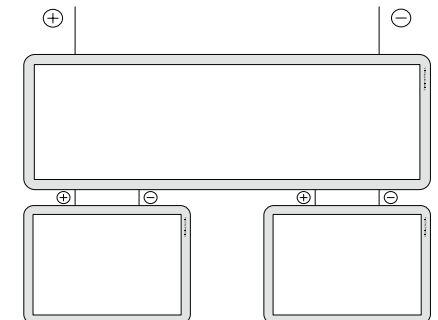

VM PANORAMIC BANNER MIX

Visual insertion

Front Panel
Logo Top/right

Back Panel
Logo Bottom/right

Front Panel
Logo Bottom/right

Back Panel
Logo Top/right

POLARITY

Dimensions

VM PANORAMIC BANNER S MIX

VM PANORAMIC BANNER L MIX

Reference	Label	Visual (mm)		Product Dimension (mm)								Voltage (V)	Power consumption (W)	Luminosity (LUX)	
		Dimension	Visible dimension	A	B	C	E	F	G	H	I			Front	Back
1014215001	VM PANORAMIC BANNER L MIX BLACK	1392x350	1384x342	1454	412	170	4	12	35	1167	498.5	24	35.28	4000	2000
1014215002	VM PANORAMIC BANNER S MIX BLACK	1020x350	1012x342	1082	412	170	4	12	35	795	-	24	26.88	3500	1800
1011716003	VM PANORAMIC BANNER L MIX SIL/W	1392x350	1384x342	1454	412	170	4	12	35	1167	498.5	24	35.28	4000	2000
1011716002	VM PANORAMIC BANNER S MIX SIL/W	1020x350	1012x342	1082	412	170	4	12	35	795	-	24	26.88	3500	1800