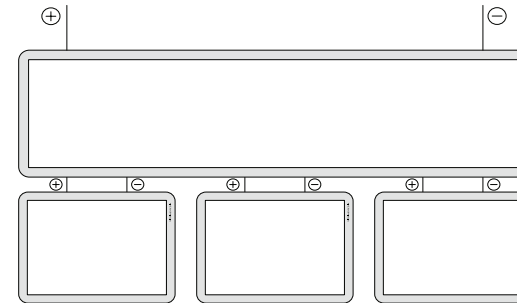

VM PANORAMIC BANNER MIX

Visual insertion

Front Panel
Logo Top/right

Back Panel
Logo Bottom/right

Front Panel
Logo Bottom/right

Back Panel
Logo Top/right

POLARITY

Dimensions

VM PANORAMIC BANNER S MIX

VM PANORAMIC BANNER L MIX

Reference	Label	Visual (mm)		Product Dimension (mm)								Voltage (V)	Power consumption (W)	Luminosity (LUX)	
		Dimension	Visible dimension	A	B	C	E	F	G	H	I			Front	Back
1014215001	VM PANORAMIC BANNER L MIX BLACK	1392x350	1384x342	1454	412	170	4	12	35	1167	498.5	24	35.28	4000	2000
1014215002	VM PANORAMIC BANNER S MIX BLACK	1020x350	1012x342	1082	412	170	4	12	35	795	-	24	26.88	3500	1800
1011716003	VM PANORAMIC BANNER L MIX SIL/W	1392x350	1384x342	1454	412	170	4	12	35	1167	498.5	24	35.28	4000	2000
1011716002	VM PANORAMIC BANNER S MIX SIL/W	1020x350	1012x342	1082	412	170	4	12	35	795	-	24	26.88	3500	1800