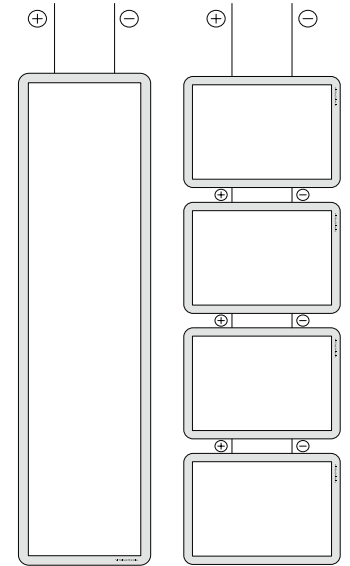

VM PANORAMIC BANNER MIX

Visual insertion

Front Panel
Logo Top/right

Back Panel
Logo Bottom/right

Front Panel
Logo Bottom/right

Back Panel
Logo Top/right

POLARITY

Dimensions

VM PANORAMIC BANNER S MIX

VM PANORAMIC BANNER L MIX

Reference	Label	Visual (mm)		Product Dimension (mm)								Voltage (V)	Power consumption (W)	Luminosity (LUX)	
		Dimension	Visible dimension	A	B	C	E	F	G	H	I			Front	Back
1014215001	VM PANORAMIC BANNER L MIX BLACK	1392x350	1384x342	1454	412	170	4	12	35	1167	498.5	24	35.28	4000	2000
1014215002	VM PANORAMIC BANNER S MIX BLACK	1020x350	1012x342	1082	412	170	4	12	35	795	-	24	26.88	3500	1800
1011716003	VM PANORAMIC BANNER L MIX SIL/W	1392x350	1384x342	1454	412	170	4	12	35	1167	498.5	24	35.28	4000	2000
1011716002	VM PANORAMIC BANNER S MIX SIL/W	1020x350	1012x342	1082	412	170	4	12	35	795	-	24	26.88	3500	1800