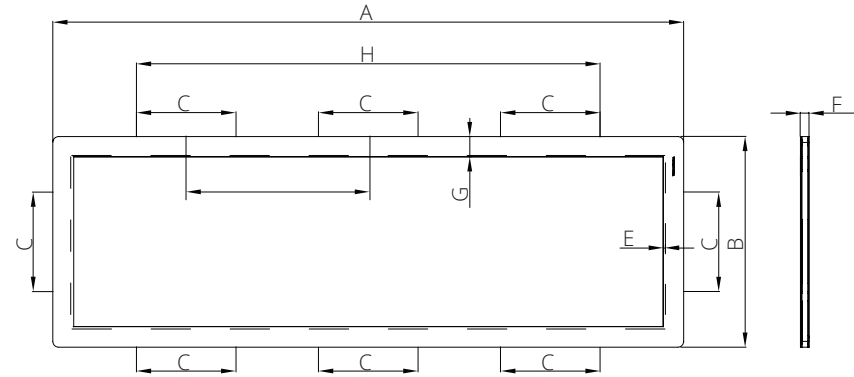

VM PANORAMIC BANNER MIX

Visual insertion

Front Panel
Logo Top/right

Back Panel
Logo Bottom/right

Front Panel
Logo Bottom/right

Back Panel
Logo Top/right

POLARITY

Dimensions

VM PANORAMIC BANNER S MIX

VM PANORAMIC BANNER L MIX

Reference	Label	Visual (mm)		Product Dimension (mm)								Voltage (V)	Power consumption (W)	Luminosity (LUX)	
		Dimension	Visible dimension	A	B	C	E	F	G	H	I			Front	Back
1014215001	VM PANORAMIC BANNER L MIX BLACK	1392x350	1384x342	1454	412	170	4	12	35	1167	498.5	24	35.28	4000	2000
1014215002	VM PANORAMIC BANNER S MIX BLACK	1020x350	1012x342	1082	412	170	4	12	35	795	-	24	26.88	3500	1800
1011716003	VM PANORAMIC BANNER L MIX SIL/W	1392x350	1384x342	1454	412	170	4	12	35	1167	498.5	24	35.28	4000	2000
1011716002	VM PANORAMIC BANNER S MIX SIL/W	1020x350	1012x342	1082	412	170	4	12	35	795	-	24	26.88	3500	1800