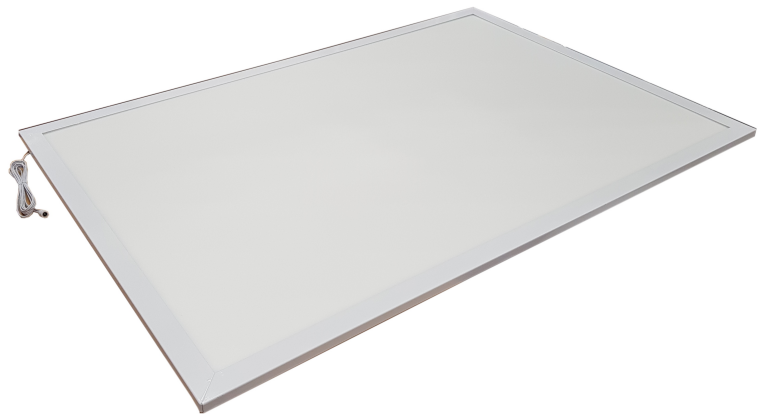

DUMMY WINDOW

En högkvalitativ LED-panel som med det lysande skenet upplevs som ett riktigt fönster. LED-panelen är både energieffektiv och har lång livslängd. Perfekt för varuhus, källare, osv. där man inte har möjlighet att få in dagsljus.

Dummy Window passar även utmärkt för att imitera ett verkligt fönster i butiksmiljö, dessutom med den stora fördelen att helt själv kunna välja utsikt.

5 års garanti. Livslängd 50 000 timmar.

Miljövarudeklaration och återvinningsplan kan redovisas.

Synlig bildyta = $X - 70 \text{ mm}$, $Y - 70 \text{ mm}$

Exempel;
DUMMY WINDOW 800 x 600 mm
Synlig bildyta: 630 x 730 mm

Namn: DUMMY WINDOW W600 H800MM LED

Artnr:	21798
VOLT	24V
CCT	5600K
WATT	24W
LUMEN	2096,6
LUMEN/W	87,36
CRI	>80
LED	2835
LJUSSPRIDNING	112,8°
IP KLASSNING	IP20
LÄNGD	805 mm
BREDD	620mm
VIKT	5,18 kg