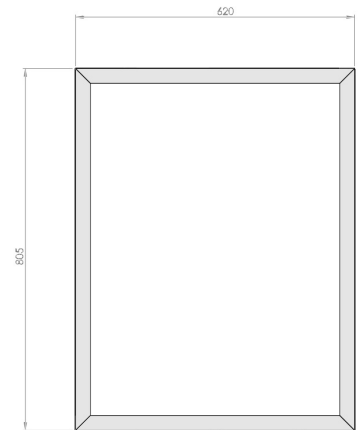

Synlig bildyta = $X - 70 \text{ mm}$, $Y - 70 \text{ mm}$

Exempel;
DUMMY WINDOW 800 x 600 mm
Synlig bildyta: 630 x 730 mm

Namn: DUMMY WINDOW W600 H800MM LED

Artnr:	21798
VOLT	24V
CCT	5600K
WATT	24W
LUMEN	2096,6
LUMEN/W	87,36
CRI	>80
LED	2835
LJUSSPRIDNING	112,8°
IP KLASSNING	IP20
LÄNGD	805 mm
BREDD	620mm
VIKT	5,18 kg