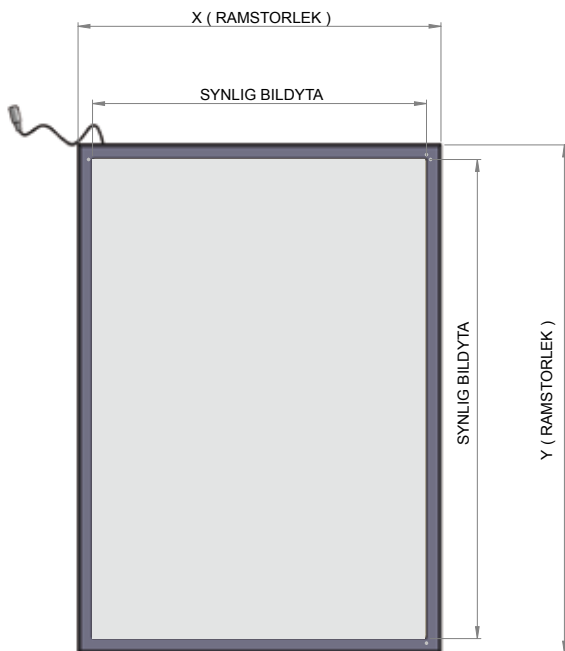

DUMMY WINDOW

En högkvalitativ LED-panel som med det lysande skenet upplevs som ett riktigt fönster. LED-panelen är både energieffektiv och har lång livslängd. Perfekt för varuhus, källare, osv. där man inte har möjlighet att få in dagsljus.

Synlig bildyta = $X - 70 \text{ mm}$, $Y - 70 \text{ mm}$

Exempel;
DUMMY WINDOW 800 x 600 mm
Synlig bildyta: 630 x 730 mm

Namn: DUMMY WINDOW W600 H800MM LED

Artnr:	21798
VOLT	24V
CCT	5600K
WATT	24W
LUMEN	2096,6
LUMEN/W	87,36
CRI	>80
LED	2835
LJUSSPRIDNING	112,8°
IP KLASSNING	IP20
LÄNGD	805 mm
BREDD	620mm
VIKT	5,18 kg