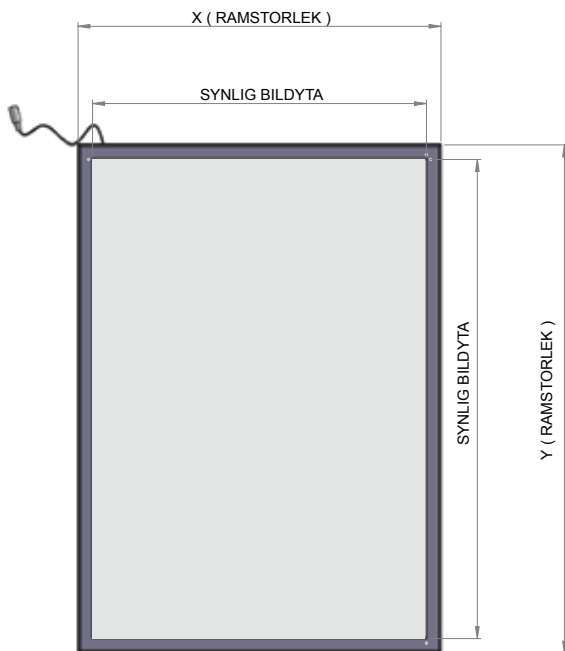

DUMMY WINDOW

En högkvalitativ LED-panel som med det lysande skenet upplevs som ett riktigt fönster. LED-panelen är både energieffektiv och har lång livslängd. Perfekt för varuhus, källare, osv. där man inte har möjlighet att få in dagsljus.

Synlig bildyta = $X - 70 \text{ mm}$, $Y - 70 \text{ mm}$

Exempel;
DUMMY WINDOW 1200 x 600 mm
Synlig bildyta: 1130 x 530 mm

Namn: DUMMY WINDOW W600 H1200MM LED

Artnr:	21799
VOLT	24V
CCT	5600K
WATT	34W
LUMEN	3134,8
LUMEN/W	92,2
CRI	>80
LED	2835
LJUSSPRIDNING	112,8°
IP KLASSNING	IP20
LÄNGD	1205mm
BREDD	620 mm
VIKT	9,42 kg