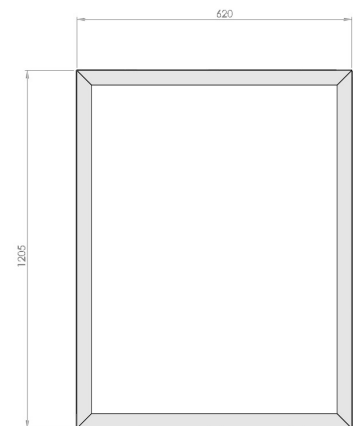

Synlig bildyta = $X - 70 \text{ mm}$, $Y - 70 \text{ mm}$

Exempel;
DUMMY WINDOW 1200 x 600 mm
Synlig bildyta: 1130 x 530 mm

Namn: DUMMY WINDOW W600 H1200MM LED

Artnr:	21799
VOLT	24V
CCT	5600K
WATT	34W
LUMEN	3134,8
LUMEN/W	92,2
CRI	>80
LED	2835
LJUSSPRIDNING	112,8°
IP KLASSNING	IP20
LÄNGD	1205mm
BREDD	620 mm
VIKT	9,42 kg