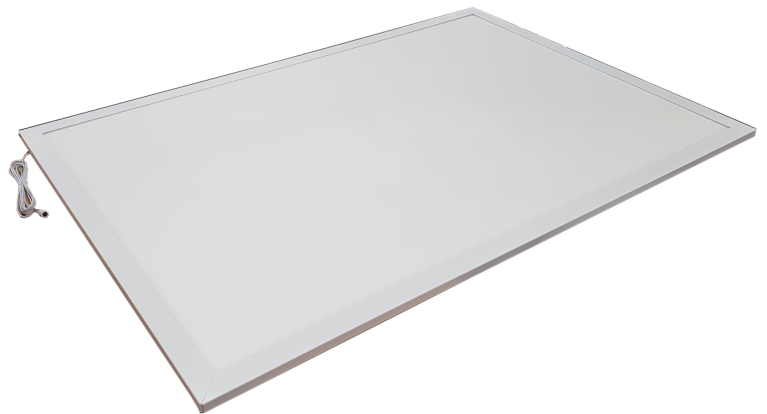

DUMMY WINDOW

En högkvalitativ LED-panel som med det lysande skenet upplevs som ett riktigt fönster. LED-panelen är både energieffektiv och har lång livslängd. Perfekt för varuhus, källare, osv. där man inte har möjlighet att få in dagsljus.

Dummy Window passar även utmärkt för att imitera ett verkligt fönster i butiksmiljö, dessutom med den stora fördelen att helt själv kunna välja utsikt.

5 års garanti. Livslängd 50 000 timmar.

Miljövarudeklaration och återvinningsplan kan redovisas.

Synlig bildyta = $X - 70 \text{ mm}$, $Y - 70 \text{ mm}$

Exempel;
DUMMY WINDOW 1200 x 600 mm
Synlig bildyta: 1130 x 530 mm

Namn: DUMMY WINDOW W600 H1200MM LED

Artnr:	21799
VOLT	24V
CCT	5600K
WATT	34W
LUMEN	3134,8
LUMEN/W	92,2
CRI	>80
LED	2835
LJUSSPRIDNING	112,8°
IP KLASSNING	IP20
LÄNGD	1205mm
BREDD	620 mm
VIKT	9,42 kg