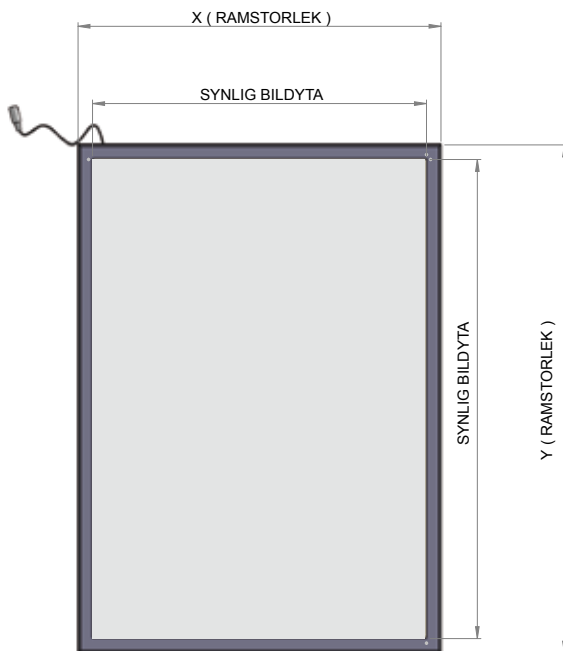

## DUMMY WINDOW

En högkvalitativ LED-panel som med det lysande skenet upplevs som ett riktigt fönster. LED-panelen är både energieffektiv och har lång livslängd. Perfekt för varuhus, källare, osv. där man inte har möjlighet att få in dagsljus.

Synlig bildyta =  $X - 70 \text{ mm}$ ,  $Y - 70 \text{ mm}$

Exempel;  
DUMMY WINDOW 1200 x 800 mm  
Synlig bildyta: 1130 x 730 mm

### Namn: DUMMY WINDOW W800 H1200MM LED

Artnr:	21800
VOLT	24V
CCT	5600K
WATT	36W
LUMEN	3134,8
LUMEN/W	87,08
CRI	>80
LED	2835
LJUSSPRIDNING	112,8°
IP KLASSNING	IP20
LÄNGD	1205mm
BREDD	815 mm
VIKT	11,64 kg