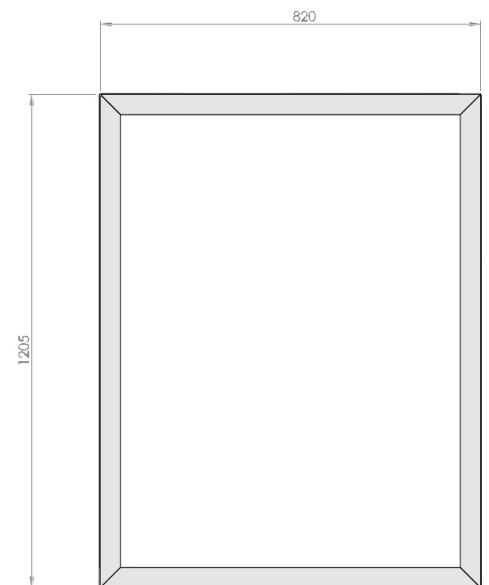

Synlig bildyta =  $X - 70 \text{ mm}$ ,  $Y - 70 \text{ mm}$

Exempel;  
DUMMY WINDOW 1200 x 800 mm  
Synlig bildyta: 1130 x 730 mm

### Namn: DUMMY WINDOW W800 H1200MM LED

Artnr:	21800
VOLT	24V
CCT	5600K
WATT	36W
LUMEN	3134,8
LUMEN/W	87,08
CRI	>80
LED	2835
LJUSSPRIDNING	112,8°
IP KLASSNING	IP20
LÄNGD	1205mm
BREDD	815 mm
VIKT	11,64 kg