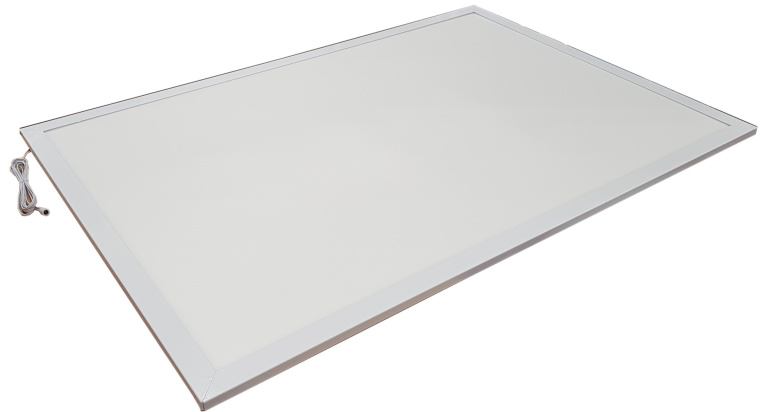

## DUMMY WINDOW

En högkvalitativ LED-panel som med det lysande skenet upplevs som ett riktigt fönster. LED-panelen är både energieffektiv och har lång livslängd. Perfekt för varuhus, källare, osv. där man inte har möjlighet att få in dagsljus.

Synlig bildyta =  $X - 70 \text{ mm}$ ,  $Y - 70 \text{ mm}$

Exempel;  
DUMMY WINDOW 1200 x 800 mm  
Synlig bildyta: 1130 x 730 mm