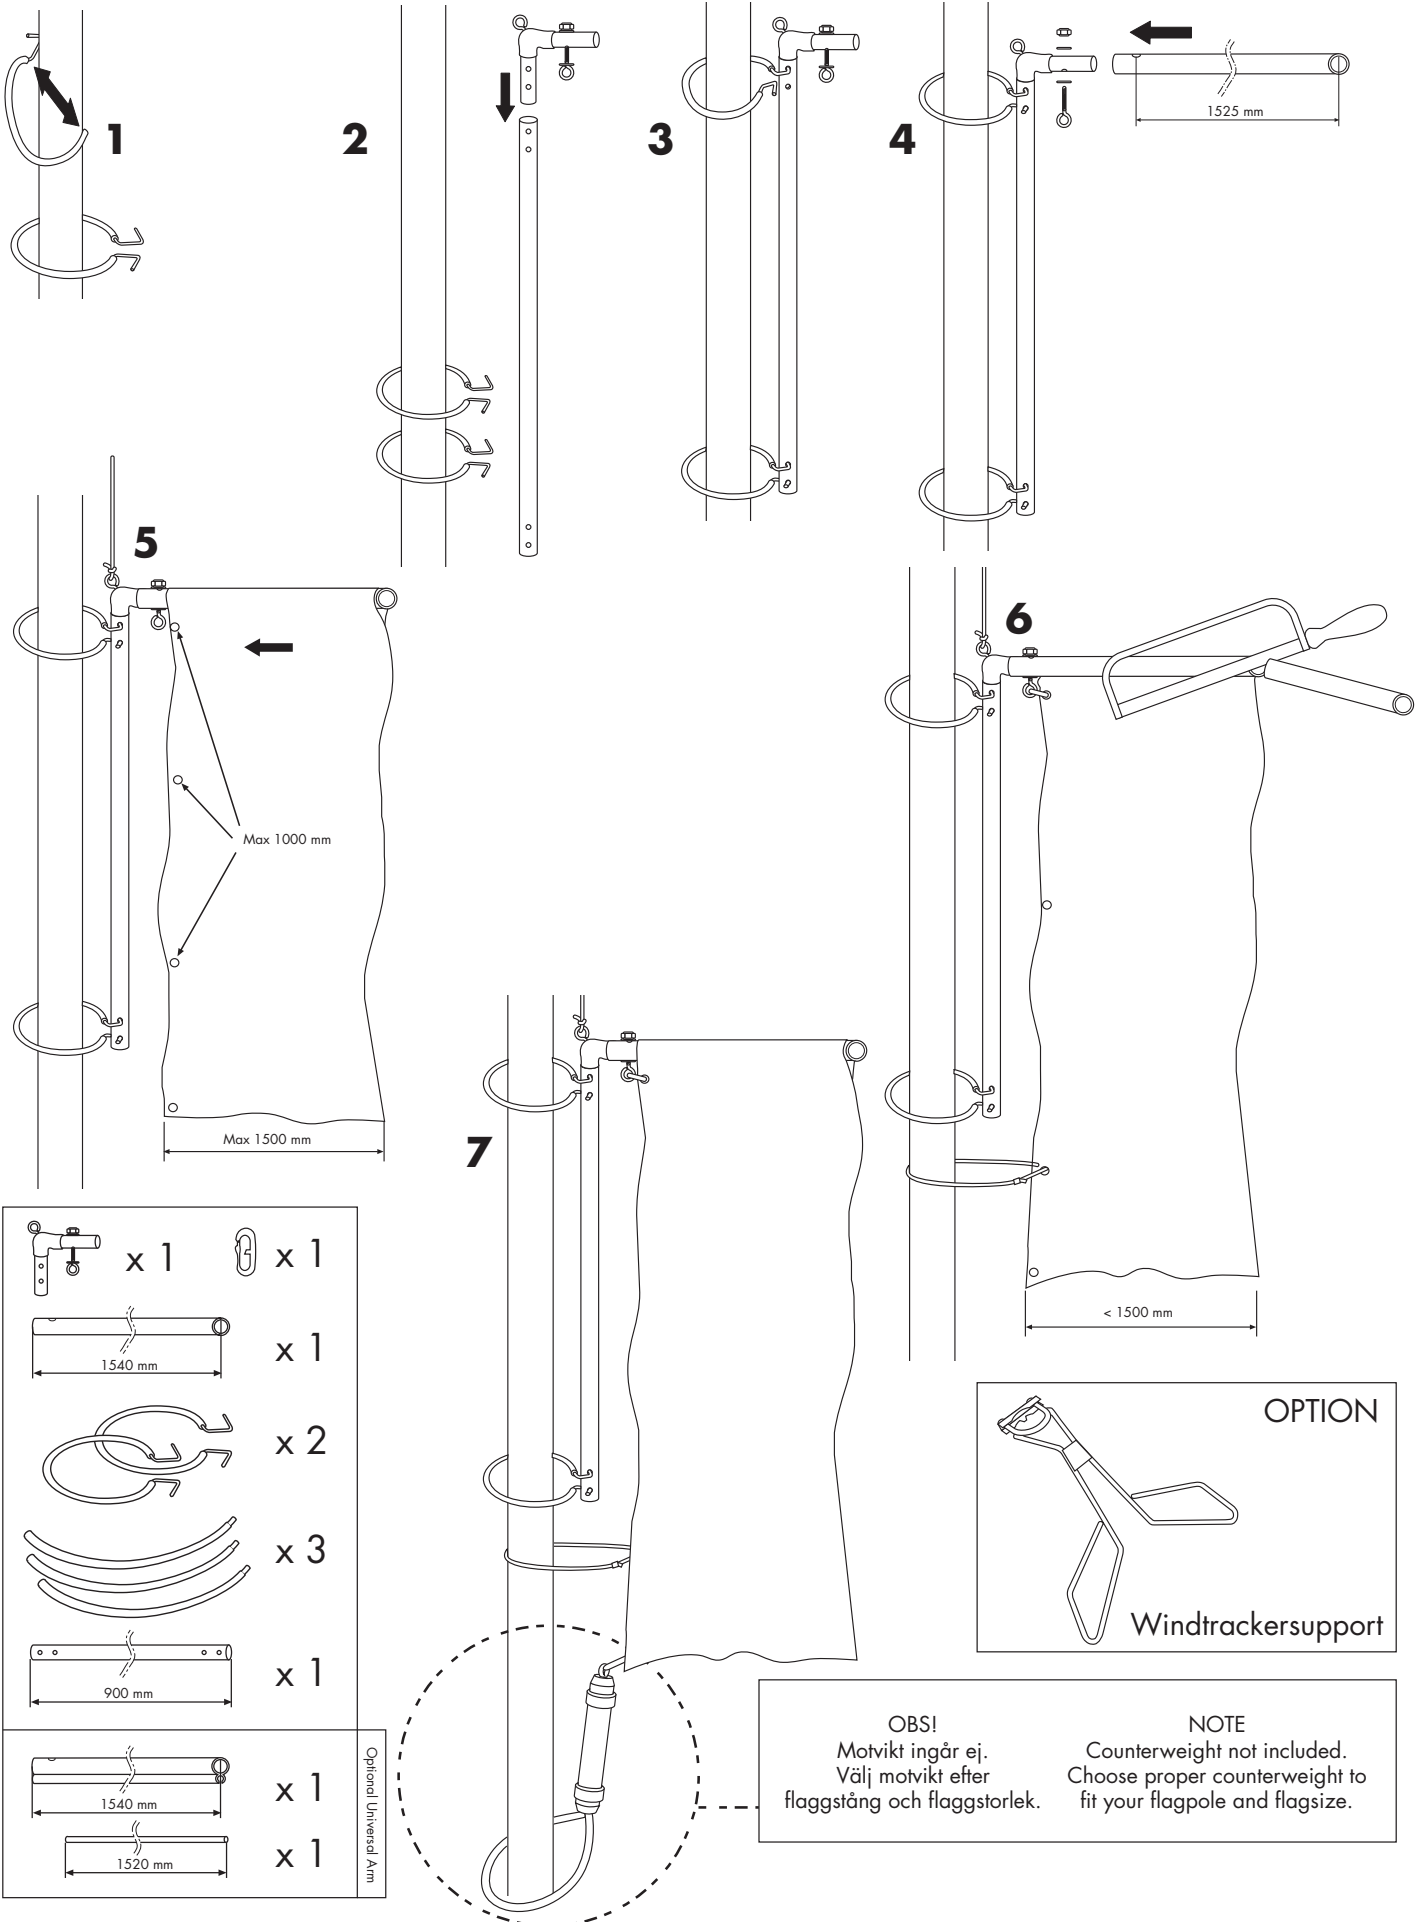

FORMENTA WINDTRACKER

Assembly Instruction - Montage Anleitung - Mode d'assemblage
 Instruções para instalação - Betjeningsvejledning - Monteringsanvisning

-  x 1  x 1
-  1540 mm x 1
-  x 2
-  x 3
-  900 mm x 1
-  1540 mm x 1
-  1520 mm x 1

Optional Universal Arm

OBS!
 Motvikt ingår ej.
 Välj motvikt efter
 flaggstång och flaggstorlek.

NOTE
 Counterweight not included.
 Choose proper counterweight to
 fit your flagpole and flagsize.