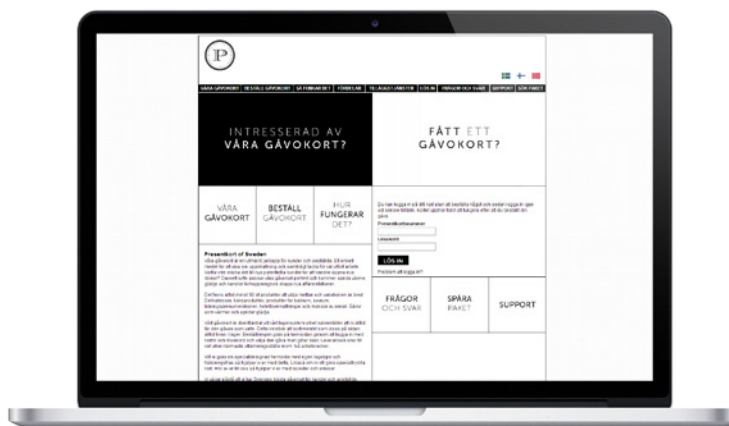

SÅ HÄR GÅR DET TILL

GÅ IN PÅ

www.presentkortofsweden.se

Med presentkortsnummer och lösenordet som du finner nedan loggar du in för att välja din gåva.

VÄLJ GÅVA

Du väljer gåva och fyller i dina uppgifter. Du får sedan en orderbekräftelse på den e-post du angivit.