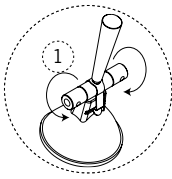

Art.nr \_\_\_\_\_ Produkt  
 12043.C..... Albion enkelspot för rodsystem, enkelsidig  
 12044.C..... Albion dubbelspot för rodsystem, enkelsidig

## I Rod

Kontrollera att alla detaljer finns med i sändningen enl. beställning samt att inget är skadat i transporten.

1. Börja med att trycka i lampan i lamphållaren, spänn varsamt fast lampan med cylindrarna på båda sidor.

2. Kapa stängerna i rätt längder enligt tabell för enkelspot resp. dubbelspot (se sid 2).

3. Fäst sidostängerna i respektive bygel. (Vid dubbelspot tillkommer mellanstång)

4. Lamphållaren monteras fast på stängerna och spännes med insexskruvarna.  
 OBS! Viktigt att lampa/fästen är spända!