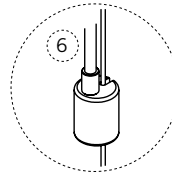

## I Rod

Kontrollera att alla detaljer finns med i sändningen enl. beställning samt att inget är skadat i transporten.

1. Börja med att trycka i lampan i lamphållaren, spänn varsamt fast lampan med cylindrarna på båda sidor.

2. Kapa stängerna i rätt längder enligt tabell för enkelspot resp. dubbelspot (se sid 2).

3. Fäst sidostängerna i respektive bygel. (Vid dubbelspot tillkommer mellanstång)

4. Lamphållaren monteras fast på stängerna och spännes med insexskruvarna.  
 OBS! Viktigt att lampa/fästen är spända!

5. Nu är det klart att monteras på rod. Clips med insexskruv skall vara överst och ordentligt spända.

6. Kontaktdon skruvas fast på rod upptill eller nedtill beroende på var transformatorn skall placeras. Kabeln trycks i kontaktdon varpå kabeln installeras i transformatorn. Enkelspot fordrar en transformator med utspänning 12 V. Dubbelspot fordrar en transformator med utspänning 24 V. Behörig elektriker bör anlitas vid installationen.