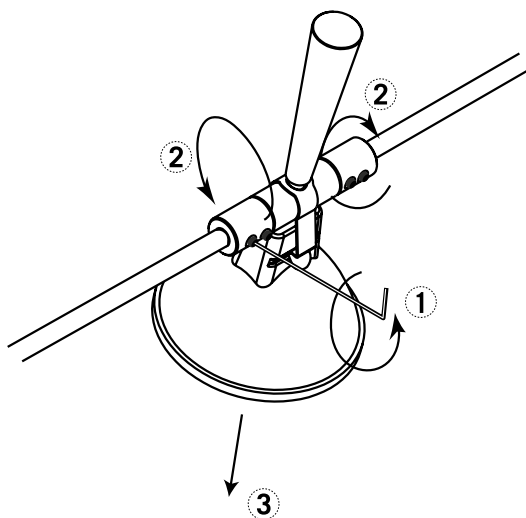

Instruktioner i att byta lampa

- Lossa på fästskruvarna med den medföljande insexnyckeln enligt 1
- Skruva loss lampfästena tills lampan lossnar 2
- Dra försiktigt ur lampan enligt 3
- Sätt i den nya lampan och upprepa ovanstående process i omvänd ordning.

OBS!

Alla fästen och skruvar måste spännas åt efter montering, kontrollera att fästen ej blir varma!