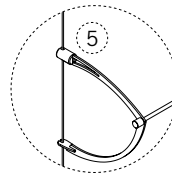

## I Rod

Kontrollera att alla detaljer finns med i sändningen enl. beställning samt att inget är skadat i transporten.

1. Börja med att trycka i lampan i lamphållaren, spänn varsamt fast lampan med cylindrarna på båda sidor.

2. Kapa stängerna i rätt längder enligt tabell för enkelspot resp. dubbelspot (se sid 2).

3. Fäst sidostängerna i respektive bygel. (Vid dubbelspot tillkommer mellanstång)

4. Lamphållaren monteras fast på stängerna och spännes med insexskruvarna.  
 OBS! Viktigt att lampa/fästen är spända!