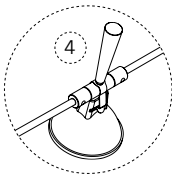

## I Rod

Kontrollera att alla detaljer finns med i sändningen enl. beställning samt att inget är skadat i transporten.

1. Börja med att trycka i lampan i lamphållaren, spänn varsamt fast lampan med cylindrarna på båda sidor.

2. Kapa stängerna i rätt längder enligt tabell för enkelspot resp. dubbelspot (se sid 2).

3. Fäst sidostängerna i respektive bygel. (Vid dubbelspot tillkommer mellanstång)

4. Lamphållaren monteras fast på stängerna och spännes med insexskruvarna.  
 OBS! Viktigt att lampa/fästen är spända!