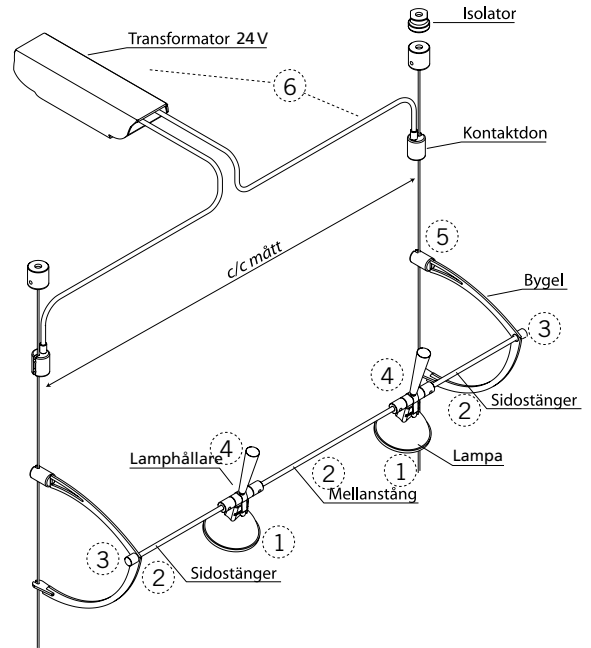

Dubbelspot

Dubbelspot		Kapmått		Kapmått
Produkt	c/c mått	c/c mått	Sidostänger	Mellanstång
11257.B	2 x stående A4	560mm	2x128mm	1x257mm
11257.C	3 x stående A4	760mm	2x168mm	1x357mm
11259.A	Affschficka 50x70cm	560mm	2x128mm	1x257mm
11259.C	Affschficka 70x100cm	760mm	2x178mm	1x357mm
10947.C	Mäklartavla 3x3A4 br	720mm	2x168mm	1x337mm