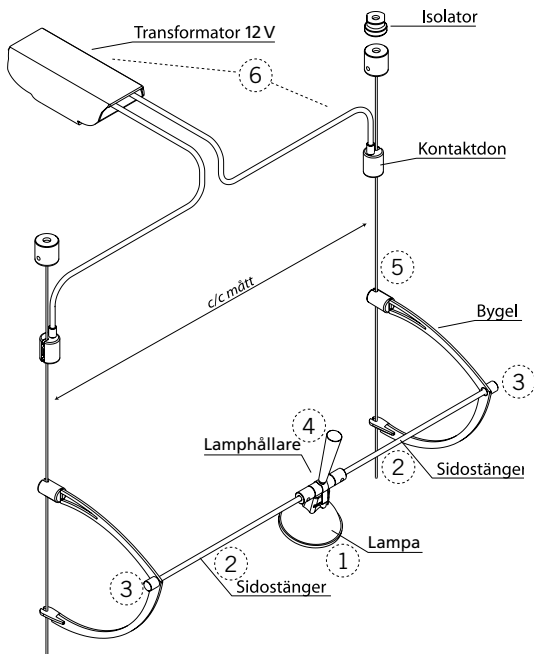

Enkelspot

Enkelspot		Kapmått	
Art.nr	Produkt	c/c mått	Sidostänger
11257.A	1 x stående A4	270mm	2x128mm
11257.B	2 x stående A4	560mm	2x273mm
11257.M	1 x stående A3	362mm	2x174mm
11259.A	Affschficka 50x70cm	560mm	2x273mm