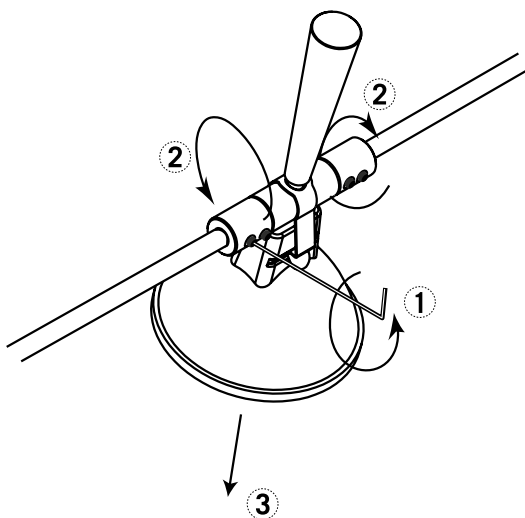

Instruktioner i att byta lampa

- Lossa på fästskrivarerna med den medföljande insexnyckeln enligt 1
- Skruva loss lampfästena tills lampan lossnar 2
- Dra försiktigt ur lampan enligt 3
- Sätt i den nya lampan och upprepa ovanstående process i omvänd ordning.

OBS!

Alla fästen och skruvar måste spännas åt efter montering, kontrollera att fästen ej blir varma!