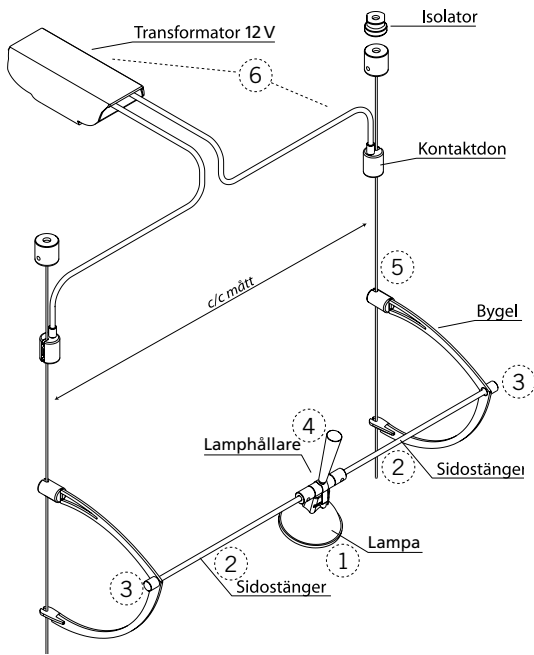

Enkelspot

Enkelspot		Kappmått	
Art.nr	Produkt	c/c mått	Sidostänger
11257.A	1 x stående A4	265mm	2x125mm
11257.B	2 x stående A4	555mm	2x271mm
11257.M	1 x stående A3	357mm	2x170mm
11259.A	Affschficka 50x70cm	555mm	2x271mm