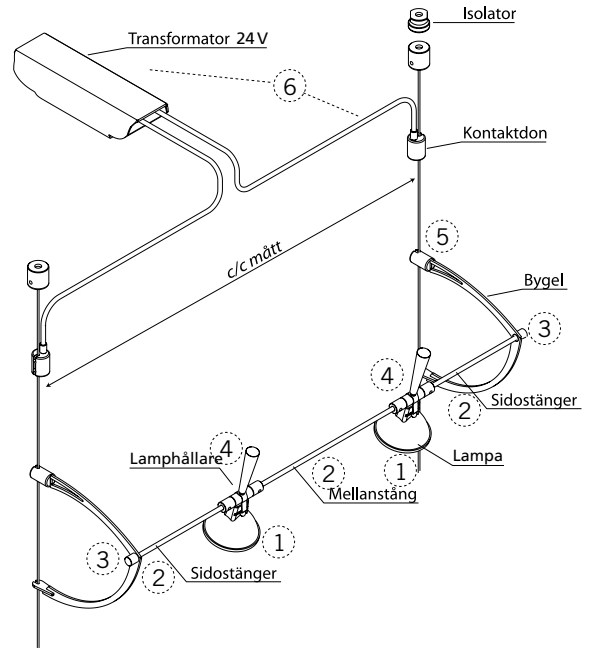

Dubbelspot

Dubbelspot		Kappmått		Kappmått	
Produkt	c/c mått	c/c mått	Sidostänger	Mellanstång	
11257.B	2 x stående A4	555mm	2x127mm	1x255mm	
11257.C	3 x stående A4	755mm	2x127mm	1x355mm	
11259.A	Affschficka 50x70cm	555mm	2x127mm	1x255mm	
11259.C	Affschficka 70x100cm	755mm	2x177mm	1x355mm	
10947.C	Mäklartavla 3x3A4 br	715mm	2x167mm	1x335mm