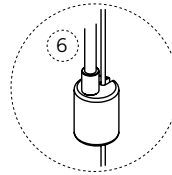

1. Börja med att trycka i lampan i lamphållaren, spänn varsamt fast lampan med cylindrarna på båda sidor.

2. Kapa stängerna i rätt längder enligt tabell för enkelspot resp. dubbelspot (se sid 2).

3. Fäst sidostängerna i respektive bygel. (Vid dubbelspot tillkommer mellanstång)

4. Lamphållaren monteras fast på stängerna och spännes med insexskruvarna.

OBS! Viktigt att lampa/fästen är spända!

5. Nu är det klart att monteras på wire. Clips med insexskruv skall vara överst och ordentligt spända.