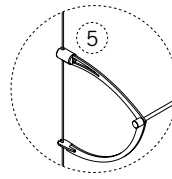

1. Börja med att trycka i lampan i lamphållaren, spänn varsamt fast lampan med cylindrarna på båda sidor.

2. Kapa stängerna i rätt längder enligt tabell för enkelspot resp. dubbelspot (se sid 2).

3. Fäst sidostängerna i respektive bygel. (Vid dubbelspot tillkommer mellanstång)

4. Lamphållaren monteras fast på stängerna och spännes med insexskruvarna.

OBS! Viktigt att lampa/fästen är spända!

5. Nu är det klart att monteras på wire. Clips med insexskruv skall vara överst och ordentligt spända.