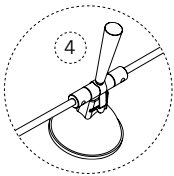

Art.nr _____ Produkt
 12043.A Albion enkelspot för wiresystem, enkelsidig
 12044.A Albion dubbelspot för wiresystem, enkelsidig

Spotlights

I wire

Kontrollera att alla detaljer finns med i sändningen enl. beställning samt att inget är skadat i transporten.

1. Börja med att trycka i lampan i lamphållaren, spänn varsamt fast lampan med cylindrarna på båda sidor.

2. Kapa stängerna i rätt längder enligt tabell för enkelspot resp. dubbelspot (se sid 2).

3. Fäst sidostängerna i respektive bygel. (Vid dubbelspot tillkommer mellanstång)

4. Lamphållaren monteras fast på stängerna och spännes med insexskruvarna.

OBS! Viktigt att lampa/fästen är spända!

5. Nu är det klart att monteras på wire. Clips med insexskruv skall vara överst och ordentligt spända.