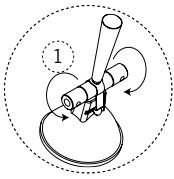

Art.nr _____ Produkt
 12043.A Albion enkelspot för wiresystem, enkelsidig
 12044.A Albion dubbelspot för wiresystem, enkelsidig

Spotlights

I wire

Kontrollera att alla detaljer finns med i sändningen enl. beställning samt att inget är skadat i transporten.

1. Börja med att trycka i lampan i lamphållaren, spänn varsamt fast lampan med cylindrarna på båda sidor.

2. Kapa stängerna i rätt längder enligt tabell för enkelspot resp. dubbelspot (se sid 2).

3. Fäst sidostängerna i respektive bygel. (Vid dubbelspot tillkommer mellanstång)

4. Lamphållaren monteras fast på stängerna och spännes med insexskruvarna.

OBS! Viktigt att lampa/fästen är spända!

5. Nu är det klart att monteras på wire. Clips med insexskruv skall vara överst och ordentligt spända.