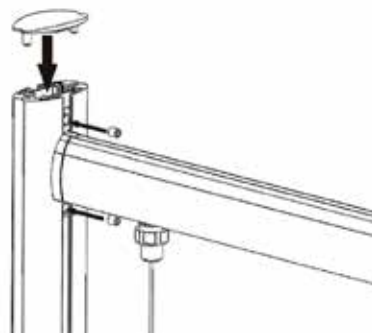

Art.nr _____ Produkt
 12887.A..... Elypse golvställ, B700xH2050mm. Justerbar fot.
 12887.B..... Elypse golvställ, B1250xH2050mm. Justerbar fot.

Elypse golvställ

Wire/rod

1. Montera wire/rod i de två korta, horisontella profilerna.

2. Fixera tillhörande del med två skruvar.

3. Förbered två vertikala profiler och skjut i den översta, horisontella profilen i spåret.

4. För i den understa, horisontella profilen i spåret i den vertikala profilen.