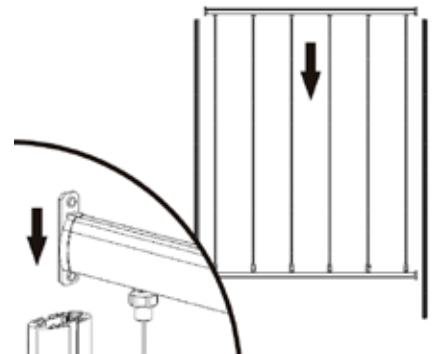

Art.nr _____ Produkt
 12887.A..... Elypse golvställ, B700xH2050mm. Justerbar fot.
 12887.B..... Elypse golvställ, B1250xH2050mm. Justerbar fot.

Elypse golvställ

Wire/rod

1. Montera wire/rod i de två korta, horisontella profilerna.

2. Fixera tillhörande del med två skruvar.

3. Förbered två vertikala profiler och skjut i den översta, horisontella profilen i spåret.

4. För i den understa, horisontella profilen i spåret i den vertikala profilen.