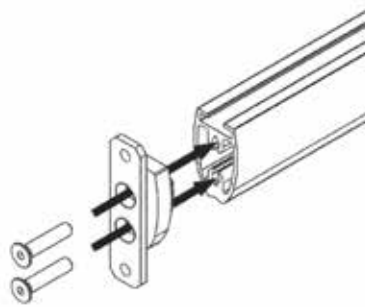

Art.nr _____ Produkt
 12887.A..... Elypse golvställ, B700xH2050mm. Justerbar fot.
 12887.B..... Elypse golvställ, B1250xH2050mm. Justerbar fot.

Elypse golvställ

Wire/rod

1. Montera wire/rod i de två korta, horisontella profilerna.

2. Fixera tillhörande del med två skruvar.

3. Förbered två vertikala profiler och skjut i den översta, horisontella profilen i spåret.

4. För i den understa, horisontella profilen i spåret i den vertikala profilen.