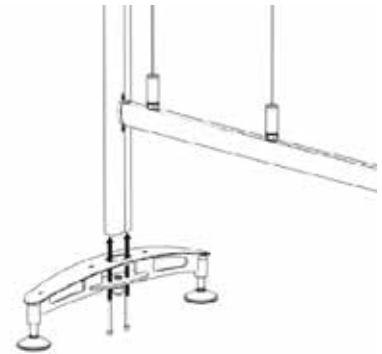

6. Fäst fötterna och spänn med två skruvar