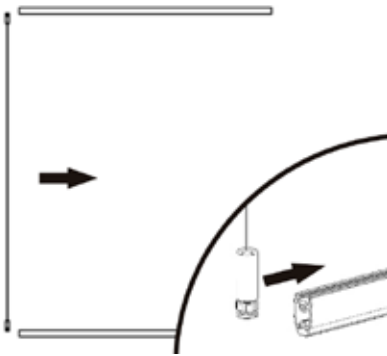

Art.nr _____ Produkt
 12887.A..... Elypse golvställ, B700xH2050mm. Justerbar fot.
 12887.B..... Elypse golvställ, B1250xH2050mm. Justerbar fot.

Elypse golvställ

Wire/rod

1. Montera wire/rod i de två korta, horisontella profilerna.

2. Fixera tillhörande del med två skruvar.

3. Förbered två vertikala profiler och skjut i den översta, horisontella profilen i spåret.

4. För i den understa, horisontella profilen i spåret i den vertikala profilen.